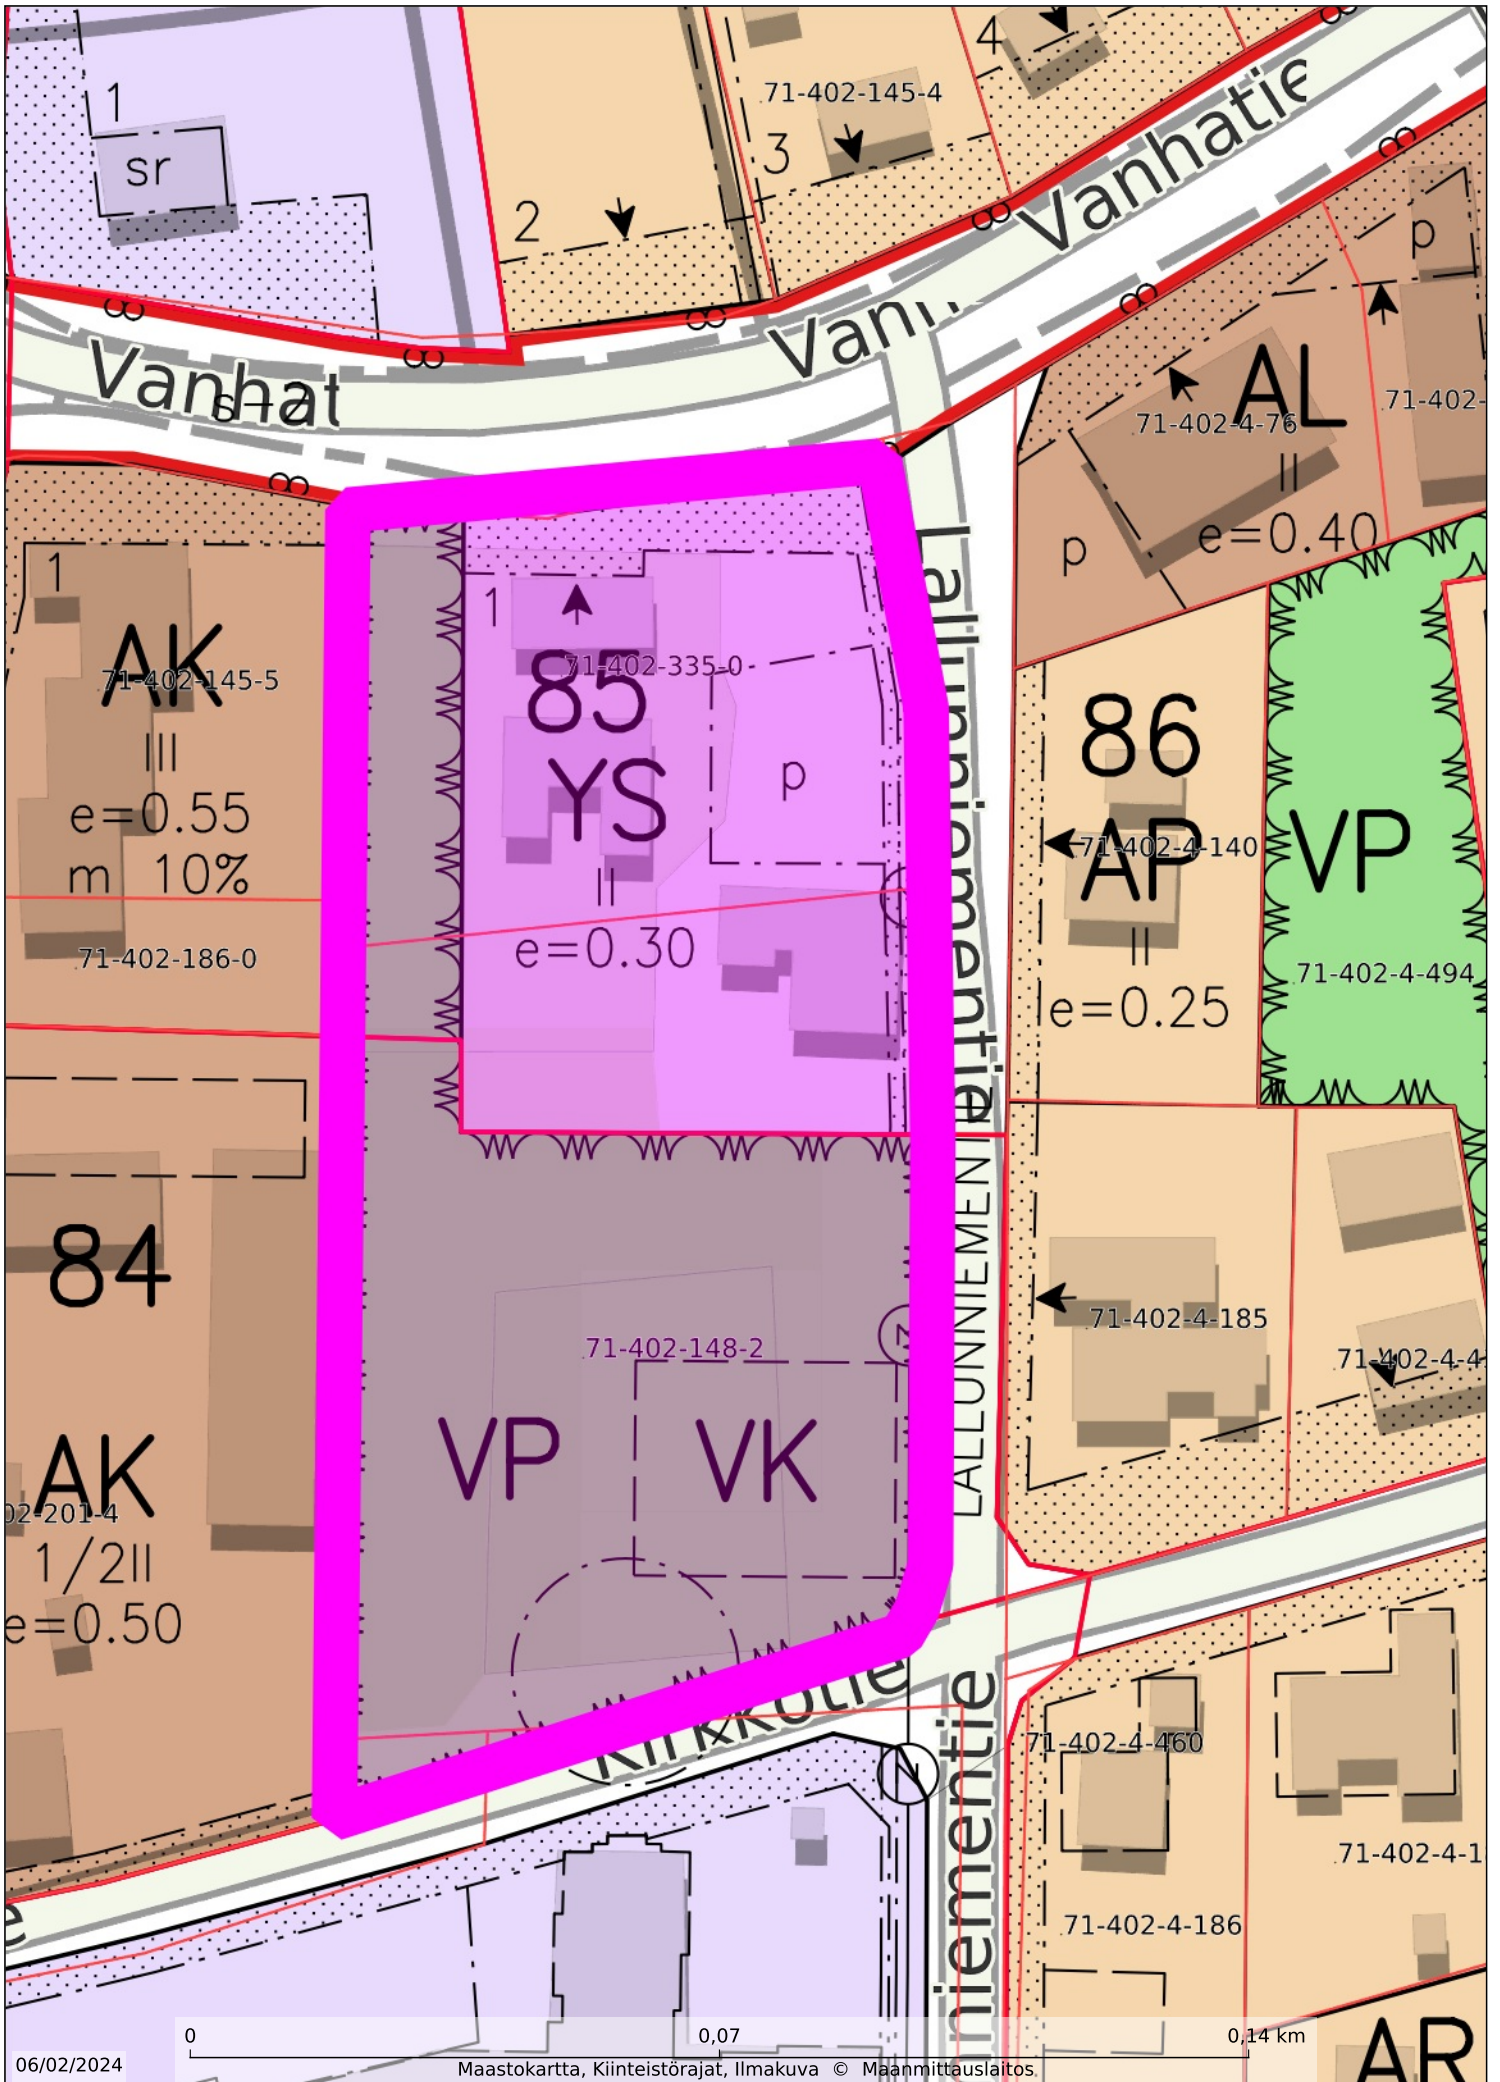

# Karttatuloste

06/02/2024

Maastokartta, Kiinteistörajat, Ilmakuva © Maanmittauslaitos

1:1000

HAAPAVEDEN KAUPUNKI

Aineiston oikeellisuus tarkistettava tiedon tuottajalta